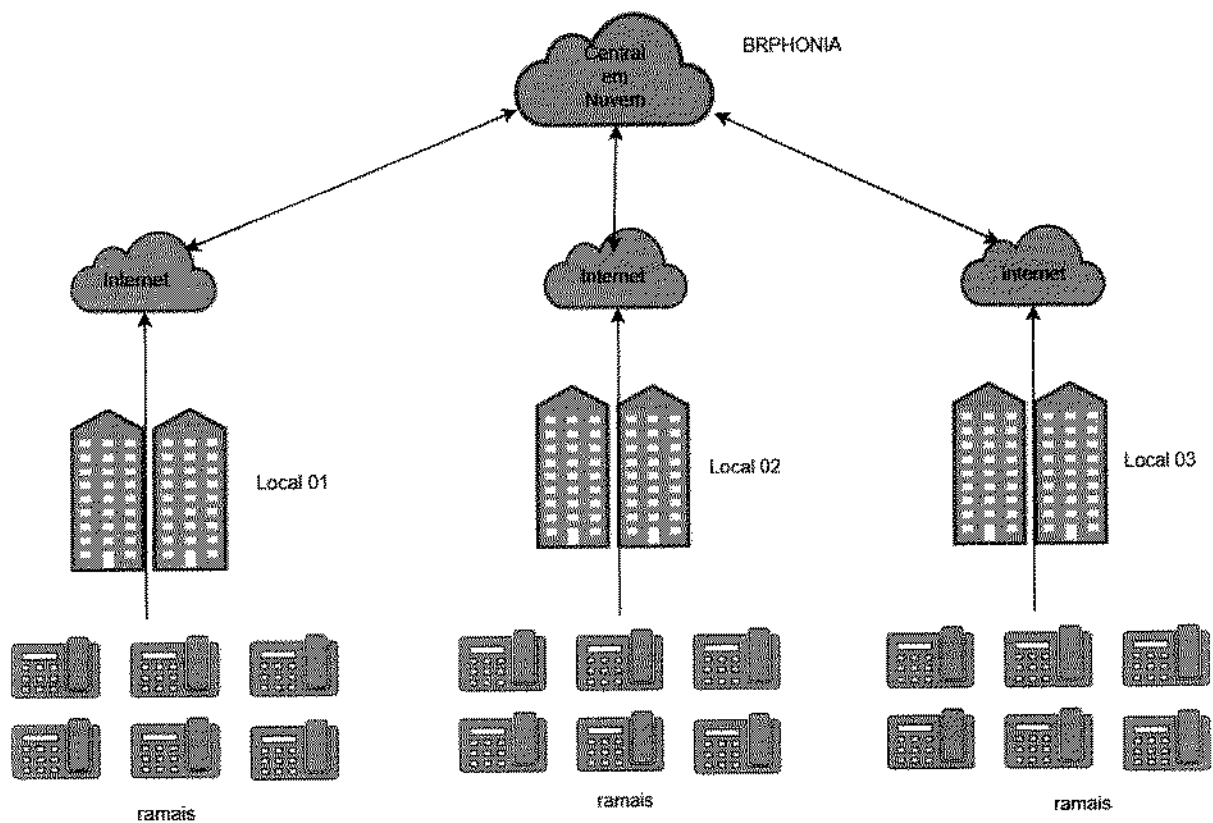

BRPHONIA PROVEDOR IP LTDA

Av. Santa Cruz, 572 Sala 01, Centro CNPJ:10.431.131/0001.87

Santa Rosa – RS – 98780-750 – Fone: (055) 3513-0012

<http://www.brphonia.com.br>

E-mail: comercial@brphonia.com.br

A/C Prefeitura Municipal Entre-Ijuis

Proposta de Telefonia IP em Nuvem

Modelo de entrega